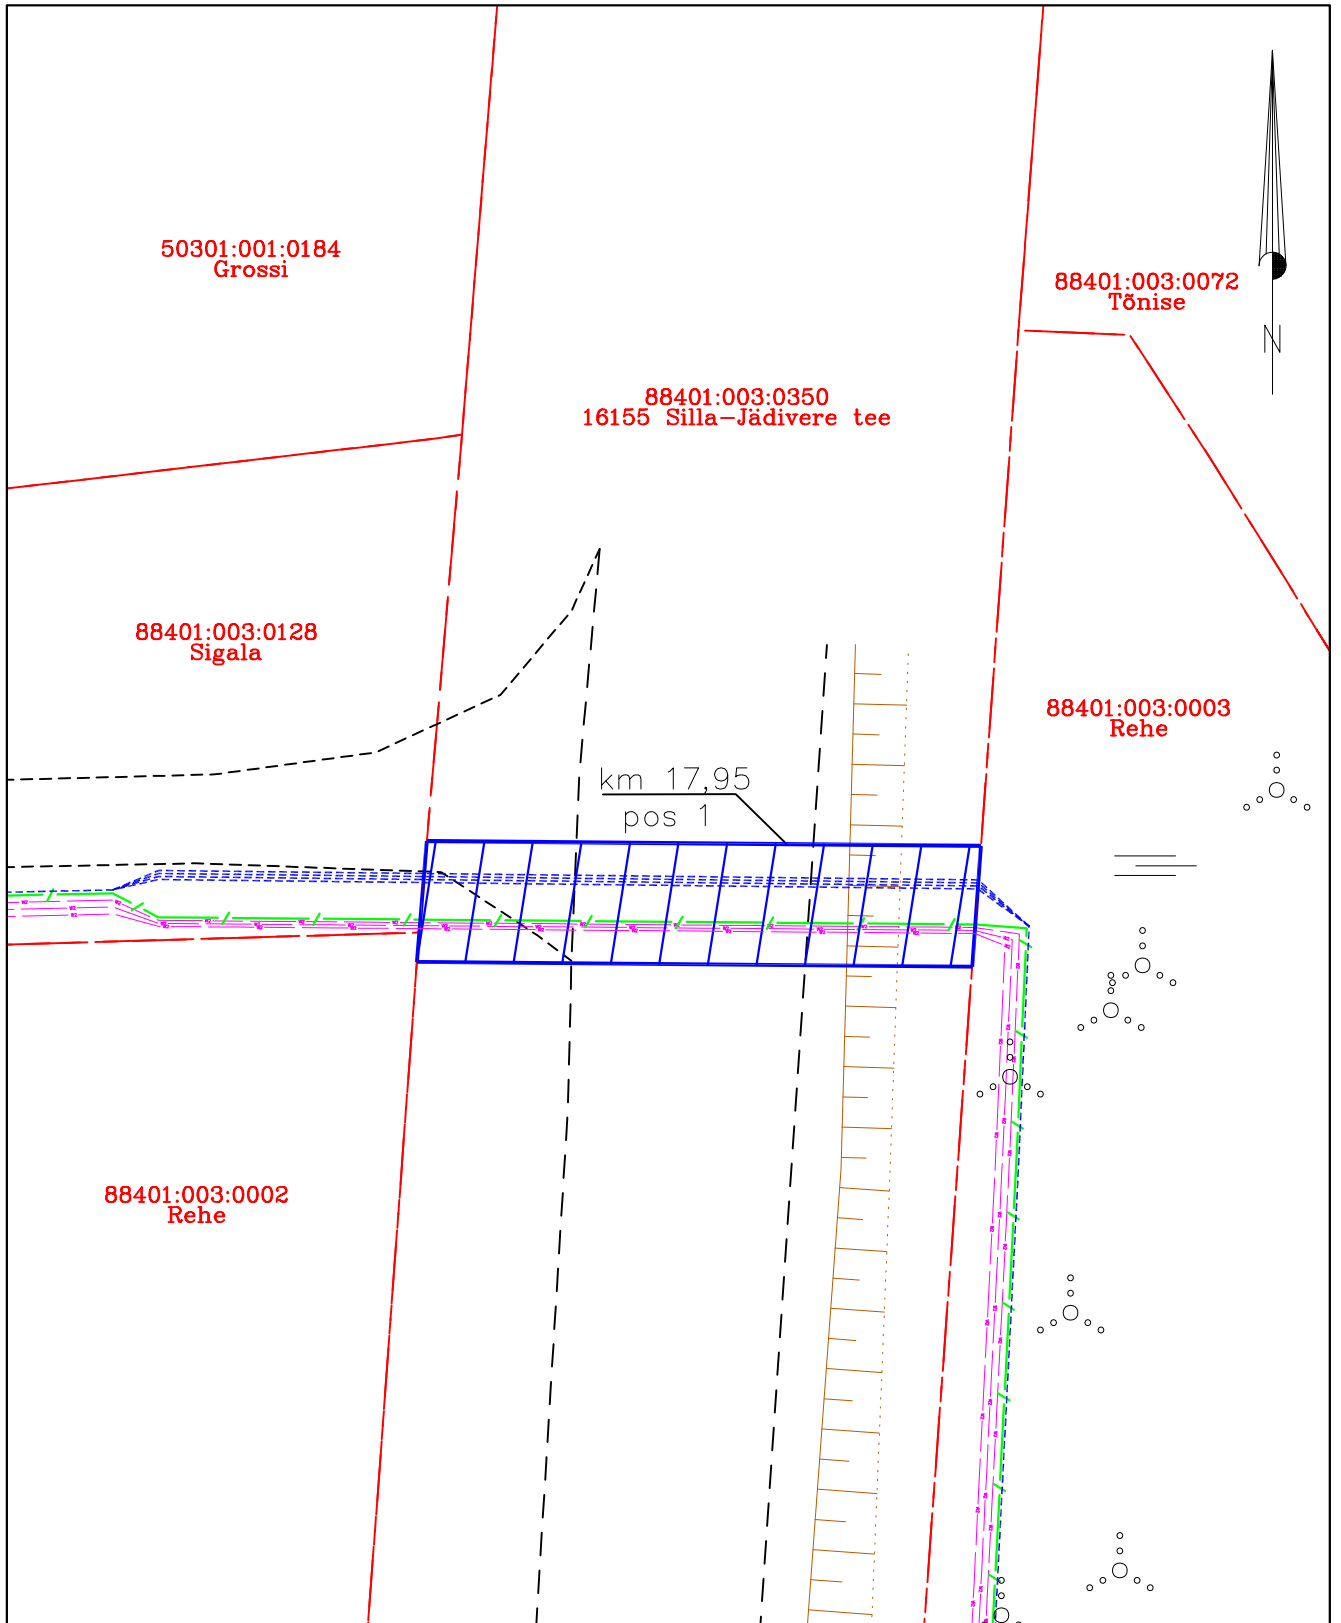

Isikliku kasutusõigusega seadmise ala plaan  
 Rapla maakond, Märjamaa vald, Vigala-Vanamõisa küla  
 16155 Silla-Jädivere tee

Jrk nr	IKÕ ala Pos nr (plaanil) nr	Kinnistu registriosa number	Katastriüksuse tunnus, nimi ja sihtotstarve;	Asukoht riigitee (nr ja nimi) suhtes (lõigu algus ja lõpp km);	Ala pindala ruutmeetrites m <sup>2</sup>
1.	Pos 1	10506850	88401:003:0350 16155 Silla-Jädivere tee Transpordimaa	16155 Silla-Jädivere tee km 17,95	73 m <sup>2</sup>

Mõõtkava: M 1:250

- Lepingu objektiks oleva katastriüksuse piir
- - - - - Katastriüksuste piirid
- · - · - Elektripaigaldis (20kV kaitsetorus)
- / - / - Sidehiitis (maakaabel kaitsetorus)
- - - - - Projekteeritud reservtorud (4tk)
- / / / / / Kasutusõiguse ala (PARI ID 8959)